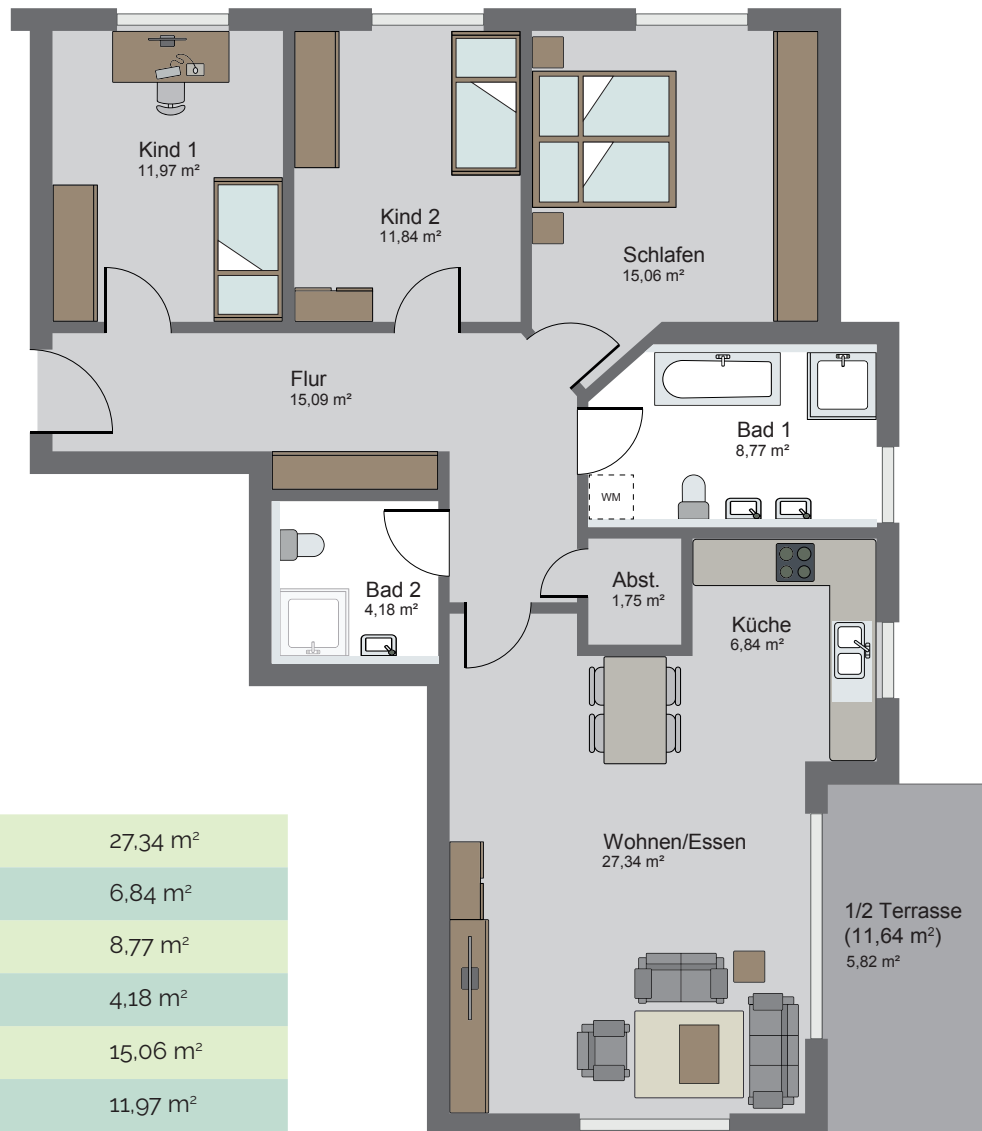

HERMANNLÖNS

GARTENPARK

Wohnung 4

Wohnen/Essen	27,34 m ²
Küche	6,84 m ²
Bad 1	8,77 m ²
Bad 2	4,18 m ²
Schlafen	15,06 m ²
Kind 1	11,97 m ²
Kind 2	11,84 m ²
Flur	15,09 m ²
Abstell	1,75 m ²
1/2 Terasse (11,64 m ²)	5,82 m ²
Gesamt inkl. Terasse	108,66 m ²